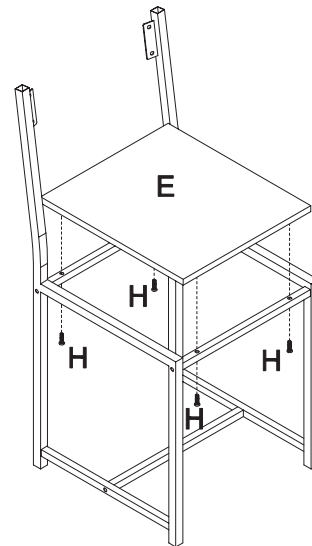

INSTRUCCIONES DE MONTAJE

Modelo: COMET CONJ MESA + 4SILLAS

step 1

step 2

step 3

A×2PCS

B×2PCS

C×1PC

D×8PCS

M6×60mm
E×8PCS

M6×50mm
F×4PCS

M4×14mm
G×2PCS

M4
H×1PC

step 1

×4

step 2

×4

step 3

×4

step 4

×4

A×4PCS

B×4PCS

**L=360mm
C×8PCS**

**L=364mm
D×4PCS**

E×4PCS

F×4PCS

**M6×40mm
G×24PCS**

**M6×25mm
H×16PCS**

**M6×12mm
I×16PCS**

**M4
J×1PC**

**NO BALANCEARSE
EN LASILLA**