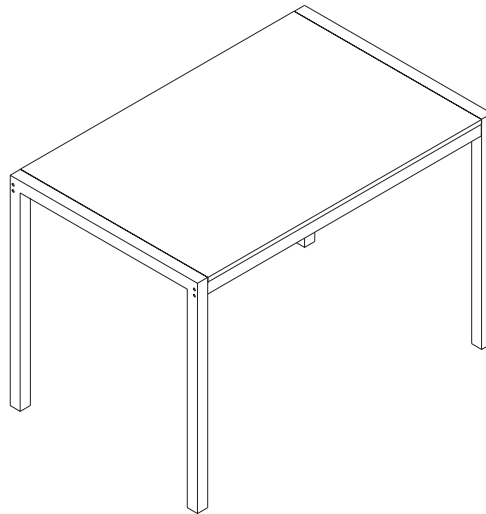

INSTRUCCIONES DE MONTAJE

Modelo: COMET CONJ MESA + 4SILLAS

step 1

step 2

step 3

A×2PCS

B×2PCS

C×1PC

D×8PCS

M6×60mm
E×8PCS

M6×50mm
F×4PCS

M4×14mm
G×2PCS

M4
H×1PC

step 1

×4

step 2

×4

step 3

×4

step 4

×4

A×4PCS

B×4PCS

**L=360mm
C×8PCS**