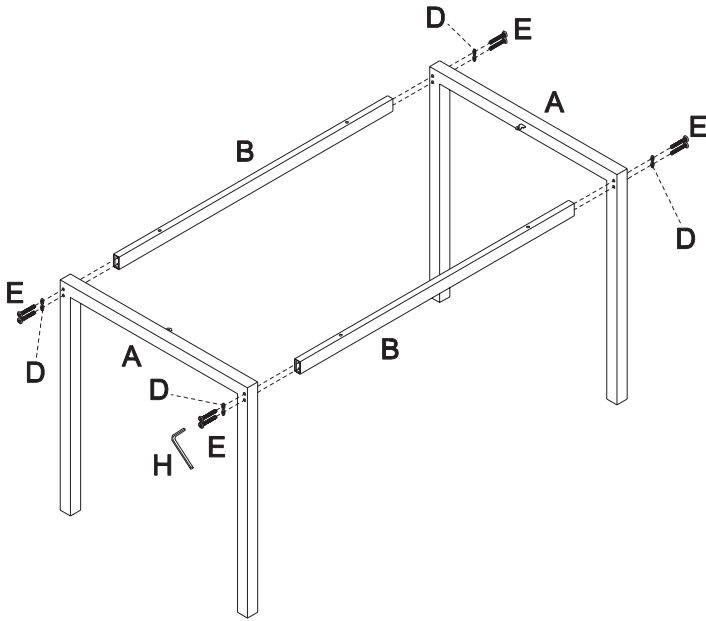

INSTRUCCIONES DE MONTAJE

Modelo: COMET CONJ MESA + 4SILLAS

step 1

step 2

step 3

A×2PCS

B×2PCS

C×1PC

D×8PCS

M6×60mm
E×8PCS

M6×50mm
F×4PCS

M4×14mm
G×2PCS

M4
H×1PC

step 1

×4

step 2

×4

step 3

×4

step 4

×4

A×4PCS

B×4PCS

**L=360mm
C×8PCS**

**L=364mm
D×4PCS**

E×4PCS

F×4PCS

**M6×40mm
G×24PCS**

**M6×25mm
H×16PCS**

**M6×12mm
I×16PCS**

**M4
J×1PC**

**NO BALANCEARSE
EN LASILLA**