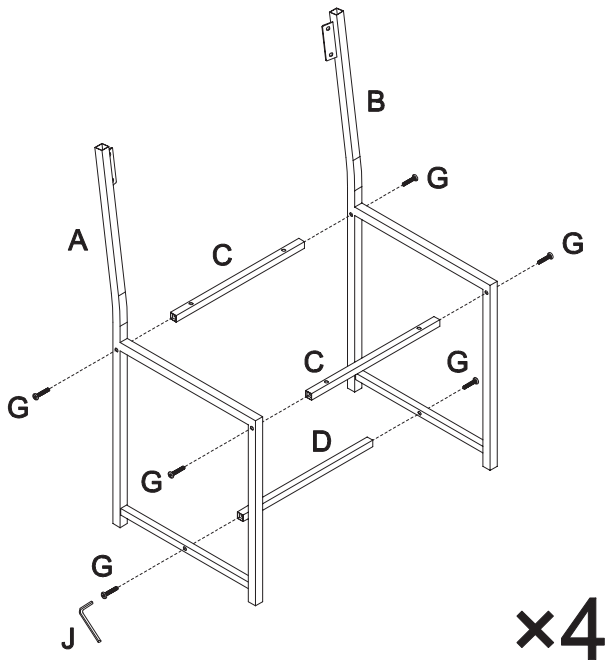

INSTRUCCIONES DE MONTAJE

Modelo: COMET CONJ MESA + 4SILLAS

step 1

step 2

step 3

A×2PCS

B×2PCS

C×1PC

D×8PCS

M6×60mm
E×8PCS

M6×50mm
F×4PCS

M4×14mm
G×2PCS

M4
H×1PC

step 1

×4

step 2

×4

step 3

×4

step 4

×4

A×4PCS

B×4PCS

**L=360mm
C×8PCS**

**L=364mm
D×4PCS**

E×4PCS

F×4PCS

**M6×40mm
G×24PCS**

**M6×25mm
H×16PCS**

**M6×12mm
I×16PCS**

**M4
J×1PC**

**NO BALANCEARSE
EN LASILLA**