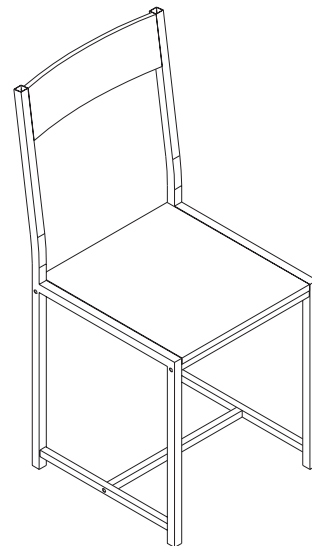

INSTRUCCIONES DE MONTAJE

Modelo: COMET CONJ MESA + 4SILLAS

step 1

step 2

step 3

A×2PCS

B×2PCS

C×1PC

D×8PCS

M6×60mm
E×8PCS

M6×50mm
F×4PCS

M4×14mm
G×2PCS

M4
H×1PC

step 1

×4

step 2

×4

step 3

×4

step 4

×4

A×4PCS

B×4PCS

**L=360mm
C×8PCS**

**L=364mm
D×4PCS**

E×4PCS

F×4PCS

**M6×40mm
G×24PCS**

**M6×25mm
H×16PCS**

**M6×12mm
I×16PCS**

**M4
J×1PC**

**NO BALANCEARSE
EN LASILLA**