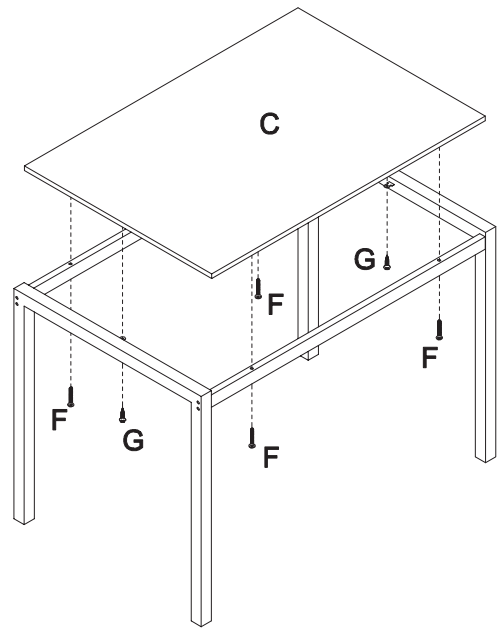

INSTRUCCIONES DE MONTAJE

Modelo: COMET CONJ MESA + 4SILLAS

step 1

step 2

step 3

A×2PCS

B×2PCS

C×1PC

D×8PCS

M6×60mm
E×8PCS

M6×50mm
F×4PCS

M4×14mm
G×2PCS

M4
H×1PC

step 1

×4

step 2

×4

step 3

×4

step 4

×4

A×4PCS

B×4PCS

**L=360mm
C×8PCS**

**L=364mm
D×4PCS**

E×4PCS

F×4PCS

**M6×40mm
G×24PCS**

**M6×25mm
H×16PCS**

**M6×12mm
I×16PCS**

**M4
J×1PC**

**NO BALANCEARSE
EN LASILLA**