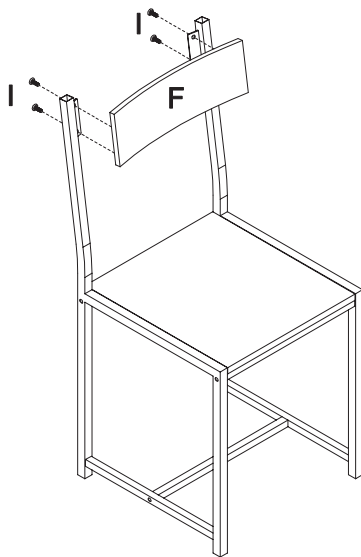

INSTRUCCIONES DE MONTAJE

Modelo: COMET CONJ MESA + 4SILLAS

step 1

step 2

step 3

A×2PCS

B×2PCS

C×1PC

D×8PCS

M6×60mm
E×8PCS

M6×50mm
F×4PCS

M4×14mm
G×2PCS

M4
H×1PC

step 1

×4

step 2

×4

step 3

×4

step 4

×4

A×4PCS

B×4PCS

**L=360mm
C×8PCS**

**L=364mm
D×4PCS**

E×4PCS

F×4PCS

**M6×40mm
G×24PCS**

**M6×25mm
H×16PCS**

**M6×12mm
I×16PCS**

**M4
J×1PC**

**NO BALANCEARSE
EN LASILLA**