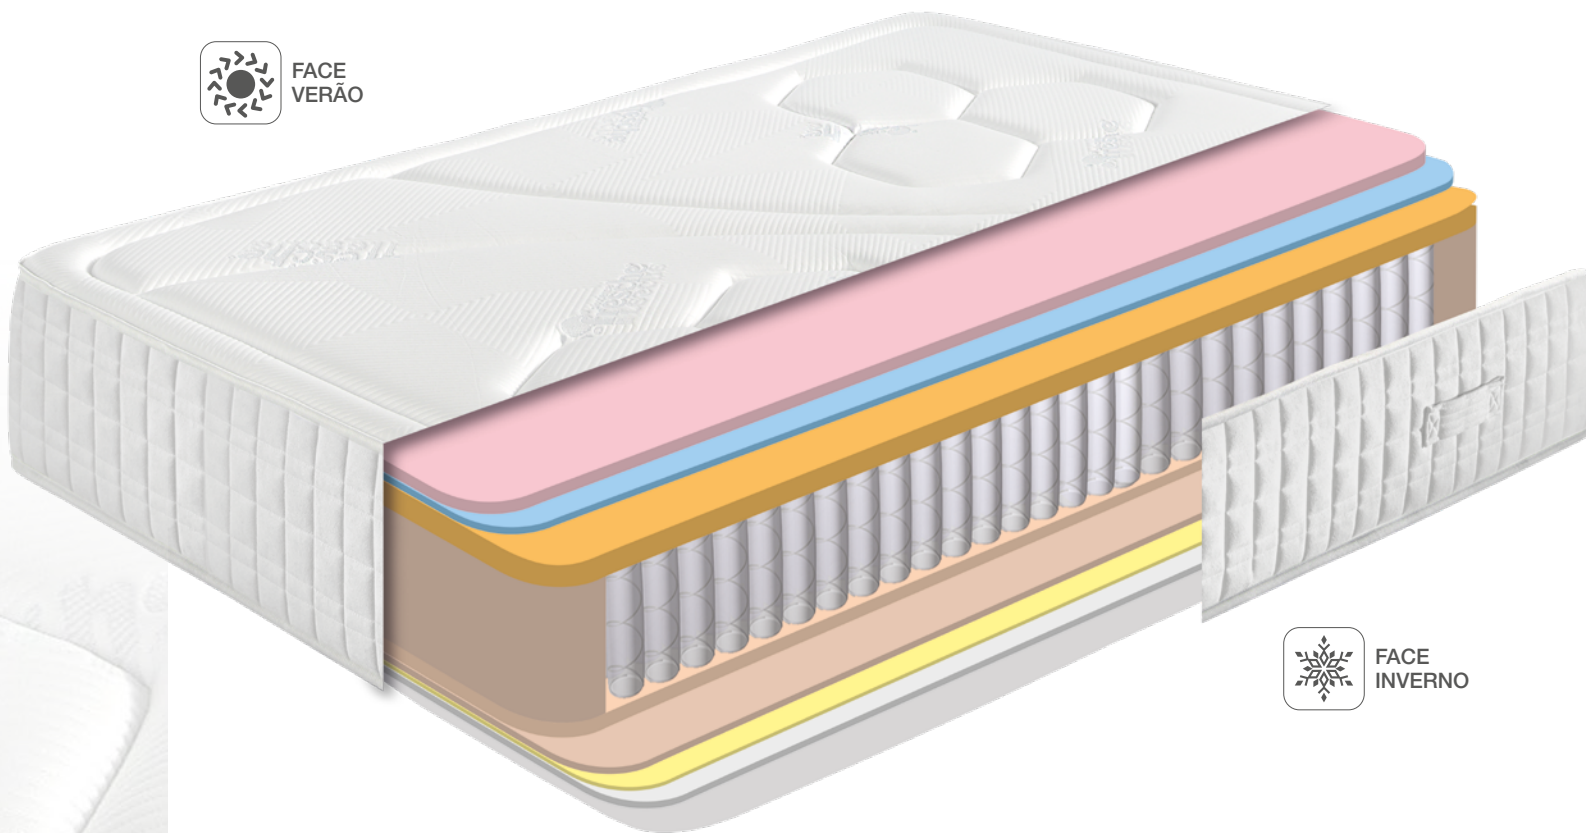

TOP VISCOGEL ICE Y9

FACE VERÃO

FACE INVERNO

TAMPO SUPERIOR

- TECIDO STRECH COOL FRESH 100% PES
- SOFT FOAM
- GEL FOAM

NÚCLEO

- SX FOAM
- XTRA QUALITY SPRING POCKET
- HIGH FOAM

TAMPO INFERIOR

- FOAM
- VISCO
- FIBERSOFT
- TECIDO STRECH 100% PES

BANDA LATERAL

- TECIDO ESTOFO
- FIBERSOFT
- BOX FOAM

SENSAÇÕES

Extra Firmeza.

Mola ensacada independente extra firme, garante o melhor descanso graças à sua câmara natural de ar e a sua excelente adaptação, independência de leitos sem renunciar a um suporte de alta firmeza e à máxima qualidade e durabilidade.

Fresco e Adaptabilidade.

Combinação perfeita de fibra e GelFoam, que ajuda a manter a temperatura corporal, facilitando um sonho mais profundo e reparador.

Criado para absorver os pontos de pressão do corpo com um conforto durável.

Cálido e Adaptável.

Combinação perfeita de fibra e Visco, de excelente adaptação, facilitando um sonho mais profundo e reparador. Criado para absorver os pontos de pressão do corpo com um conforto durável.