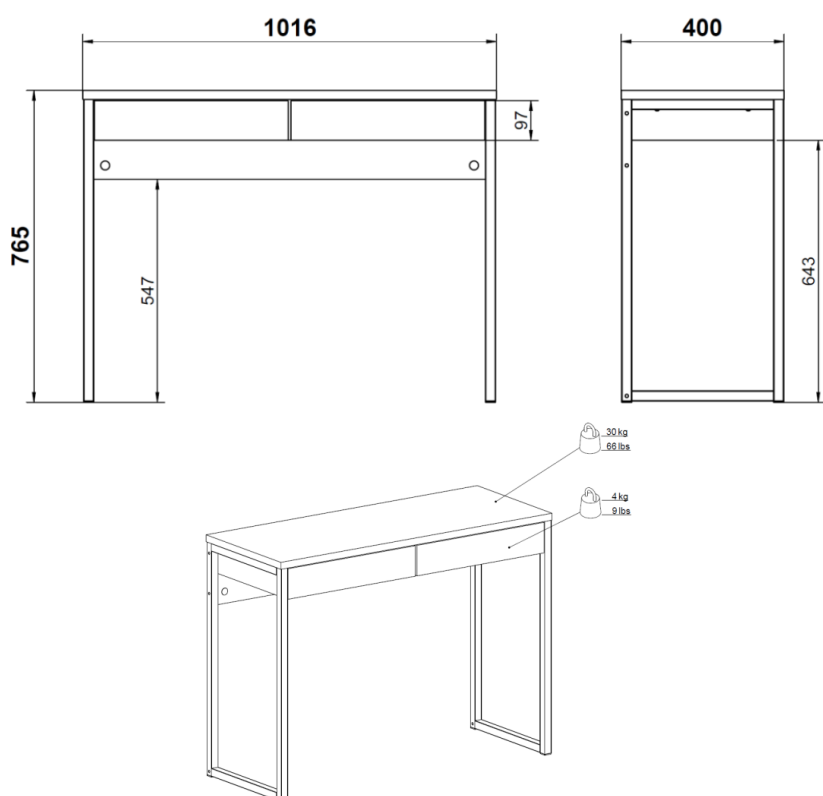

Serie

ROMA (Secretária)

Dimensões:

Materiais e características:

- Mesa secretária com 2 gavetas
- Estrutura em painel de partículas e pés metálicos
- MEDIDAS: L101,6 X A76,5 X P40

LACADO BRANCO BRILHO
760660