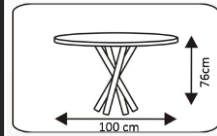

MESA

CÁDIZ

DISPONIBILIDADE

CORES:

Branca  
Cód. 7087

DIMENSÕES:

MATERIAIS E RECURSOS:

- Mesa fixa com estrutura de MDF.