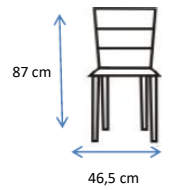

DISPONIBILIDADE

CORES:

		CÓDIGO
	BEGE (MADEIRA NATURAL)	111109
	BRANCO	111110
	PRETO	111111

DIMENSÕES:

MATERIAIS E RECURSOS:

Cadeira fixa com assento e encosto de madeira hevea (100%).