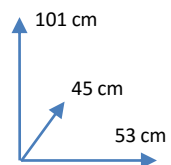

CADEIRA

TIANA

CORES:

CINZA
393434

BRANCO
393437

CAPUCCINO
393435

PRETO
393436

DIMENSÕES: