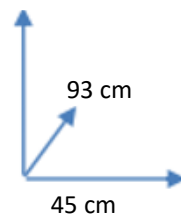

DISPONIBILIDADE

CORES:

Código 113600
BRANCO

DIMENSÕES:

53 cm

93 cm

45 cm

MATERIAIS E RECURSOS:

Fabricada com assento em tecido.
Regulável em altura.
Rotação de 360 graus.
Rodas de 6,5 mm.
Medidas: 45 L X 53 A X 93 P FON CM

Conforama