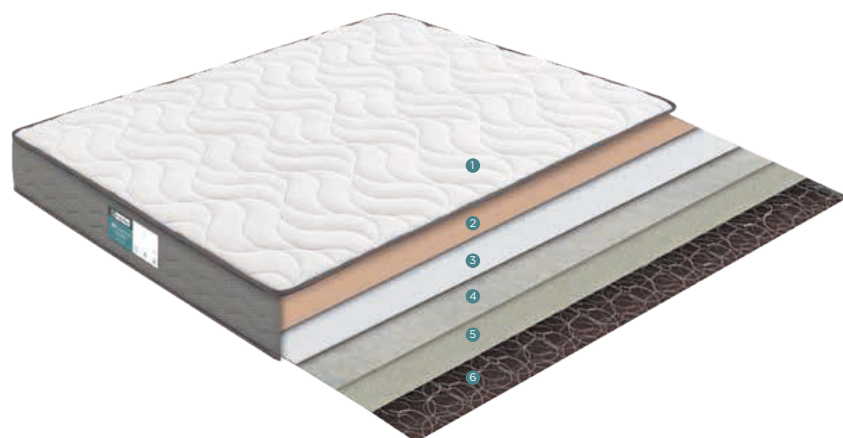

PACK FIRM

MOLA CONTÍNUA MULTIELÁSTIC®.
FIRME.

1. TECIDO STRETCH COM COMPORTAMENTO OPTIGRADE®
2. POLIÉSTER RECICLADO
3. FIBRAS HIPOALERGÉNICAS
4. TÊXTIL NT
5. FELTRO
6. MOLA CONTÍNUA MULTIELÁSTIC® (16CM)

Mesmas faces em ambos os lados do colchão

SOMMIER WOOD¹⁹

- Abertura total do tampo, permitindo o acesso às zonas traseiras com toda a comodidade.
- Maior estética e funcionalidade graças às suas esquinas de madeira redondas e ao seu cómodo puxador
- Conforto ótimo graças a uma base de madeira de alta qualidade, ideal para o seu descanso.
- Fácil abertura devido a um sistema de pistões reforçados acionados a gás de alta qualidade, impedindo a fricção com a cabeceira.
- Altamente resistente graças à sua estrutura metálica e aos 3 travessões verticais reforçados (3x3cm).
- Tampa forrada a tecido 3D para ótima ventilação e arejamento.
- Disponível nas cores: Branco e Natural

Branco Natural

- MOLA CONTÍNUA MULTIELÁSTIC®
- ENCHIMENTO HIPOALERGÉNICO
- TECIDO STRETCH ALTA QUALIDADE
- COMPORTAMENTO OPTIGRADE®

TECNOLOGIA

MOLA CONTÍNUA MULTIELÁSTIC® (16CM).
Tecnologia exclusiva Molaflex®. Proporciona grande estabilidade, resistência e durabilidade ao colchão junto com um alto grau de firmeza.

ENCHIMENTO

FIBRAS HIPOALERGÉNICAS. Proporcionam um acolhimento progressivo e ajudam a manter uma temperatura constante. Especialmente concebidas para reduzir o risco de reações alérgicas.

TECIDO

TECIDO STRETCH ALTA QUALIDADE.
Tecido elástico, para uma adaptação máxima ao bloco interior.