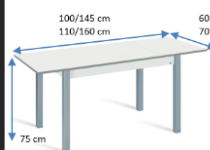

## CORES:

112000		BRANCO	L100/145 x A75 x P60 cm
112001		AURORA NATURAL	L100/145 x A75 x P60 cm
112002		BRANCO	L110/160 x A75 x P70 cm
112003		AURORA NATURAL	L110/160 x A75 x P70 cm

## DIMENSÕES: