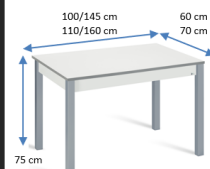

## CORES:

112000		BRANCO	L100/145 x A75 x P60 cm
112001		AURORA NATURAL	L100/145 x A75 x P60 cm
112002		BRANCO	L110/160 x A75 x P70 cm
112003		AURORA NATURAL	L110/160 x A75 x P70 cm

## DIMENSÕES: