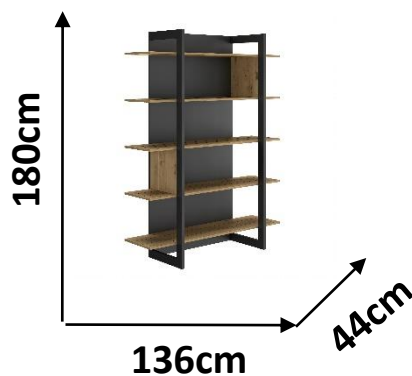

ESTANTE

METRO

CORES:

CARVALHO/PRETO

Cód. 394833

DIMENSÕES:

CARACTERÍSTICAS E MATERIAIS:

- Estrutura de Melamina em Carvalho/Preto
- Estante composta por 5 prateleiras.