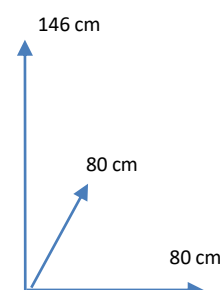

CAMA

CORES:

BRANCO/CINZA

CAMA - 388472
 PRATELEIRA- 10635
 GAVETÃO CAMA - 388473

DIMENSÕES:

CAMA
 COD. 388472

GAVETÃO
 COD. 388473

PRATELEIRA
 COD. 10635

MATERIAIS E CARACTERÍSTICAS:

- Estrutura em madeira de Pinho.
- Para esta cama são necessários 2 colchões de 90x190X11 cm. (Não incluídos).
- Estrados incluídos.
- Gavetão apto para utilizar-se como cama.