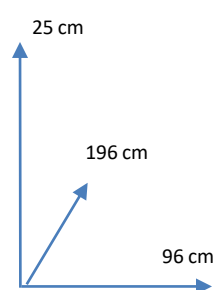

CAMA

CORES:

BRANCO/CINZA

CAMA - 388472
 PRATELEIRA- 10635
 GAVETÃO CAMA - 388473

DIMENSÕES:

CAMA
 COD. 388472

GAVETÃO
 COD. 388473

PRATELEIRA
 COD. 10635

MATERIAIS E CARACTERÍSTICAS:

- Estrutura em madeira de Pinho.
- Para esta cama são necessários 2 colchões de 90x190X11 cm. (Não incluídos).
- Estrados incluídos.
- Gavetão apto para utilizar-se como cama.