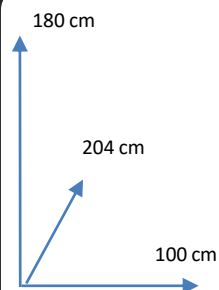

CAMA

CORES:

BRANCO/CINZA

CAMA - 388472
 PRATELEIRA- 10635
 GAVETÃO CAMA - 388473

DIMENSÕES:

CAMA
 COD. 388472

GAVETÃO
 COD. 388473

PRATELEIRA
 COD. 10635

MATERIAIS E CARACTERÍSTICAS:

- Estrutura em madeira de Pinho.
- Para esta cama são necessários 2 colchões de 90x190X11 cm. (Não incluídos).
- Estrados incluídos.
- Gavetão apto para utilizar-se como cama.