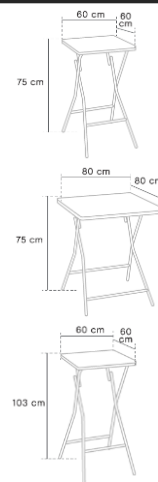

MESA

BOOK

DISPONIBILIDADE

CORES:

	MADEIRA	60x75x60	CÓD. 108005
	MADEIRA	80x75x80	CÓD. 108006
	MADEIRA	60x103x60	CÓD. 108008
	PRETO	60x75x60	CÓD. 108004
	PRETO	80x75x80	CÓD. 108007
	PRETO	60x103x60	CÓD. 108009

DIMENSÕES:

MATERIAIS E RECURSOS:

Mesa dobrável com bancada MDF e estrutura de metal preto.

Conforama