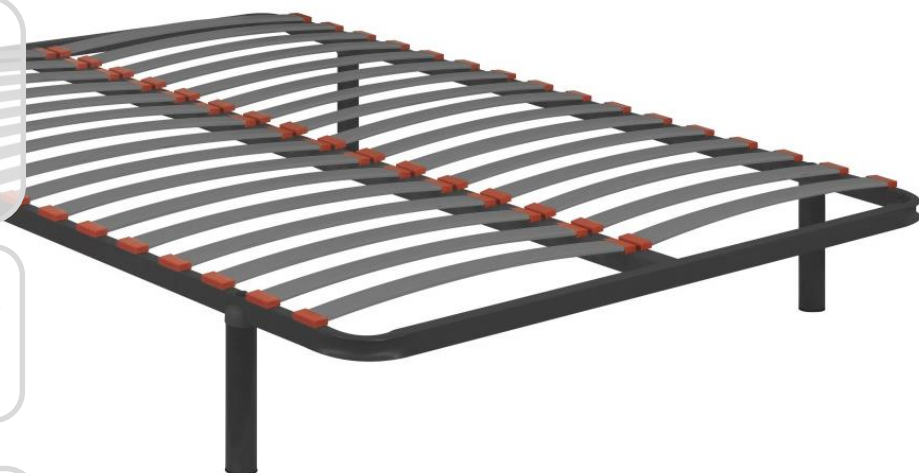

Somier Láminas

Gran Adaptabilidad: Gracias a sus **16 láminas** de madera, que absorben la presión ejercida y garantizan una mayor vida útil de cualquier tipo de colchón.

Perfecta **estabilidad:** su larguero central en medidas de matrimonio proporciona resistencia mayor y descanso personalizado, evitando la transmisión de movimientos gracias a sus 2 zonas de descanso independientes.

Laminas de madera contrachapada que permiten una elevada aireación y **transpirabilidad** del colchón.

Tapes antideslizantes sobre el bastidor y barra central que garantizan el perfecto acoplamiento de las láminas y la ausencia total de ruidos.

BENEFICIOS DEL SOMIER

El Somier PIKOLIN puede utilizarse con cualquier tipo de colchón, puesto que su composición permite la correcta **transpiración de los materiales**. Las láminas de madera con una gran firmeza y adaptabilidad permiten una **gran flexibilidad** de su colchón. **Sistema multiláminas** flexibles en función del peso .

PATAS COMPATIBLES

REF. 58009

MEDIDAS	80x180	80x190	90x190	90x200	135x190	135x200	140x190	150x190	150x200	160x200
CÓDIGOS			373411		373412			373413		

ANCHO 90CM
6 PATAS

ANCHO 135CM
6 PATAS

ANCHO 150CM
6 PATAS