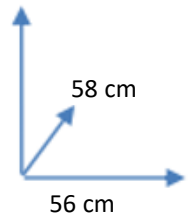

DISPONIBILIDADE

CORES:

PRETO Cód. 7265

DIMENSÕES:

91 cm

MATERIAIS E RECURSOS:

Assento e encosto estofados em couro ecológico.
Base giratória, elevação a gás.
5 rodízios autoblocantes e apoios de braços.
RELATÓRIO DE ENSAIO EN1335 (utilização profissional)