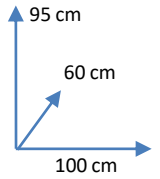

MESA ALTA

SAGI

DISPONIBILIDADE

CORES:

Cód. 113044 Carvalho / Preto

DIMENSÕES:

MATERIAIS E RECURSOS:

- Mesa alta fixa com prateleiras.
- Estrutura metálica preta.
- Bancada e prateleiras de melamina acabamento em carvalho.