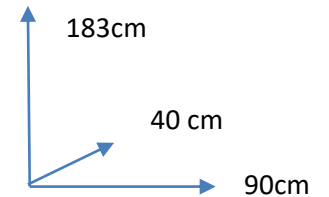

LOUCEIRO

JASMINE II

CORES:

GRIS/BLANCO Cód.112472

DIMENSÕES:

CARACTERÍSTICAS E MATERIAIS:

Alto louceiro com 4 portas, 1 gaveta e 2 buracos. Feito de melamina cinza cimento com gaveta branca e pernas.

Conforama