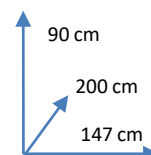

DISPONIBILIDADE

CORES:

366357

DIMENSÕES:

MATERIAIS E RECURSOS:

- Estrutura de partículas revestida em pele sintética, estrado incluído. Para colchão de 135 x 190 cm não incluído.
- Cama dobrável com abertura hidráulica compás de frente.
- Limpe com um pano húmido, não use produtos abrasivos.