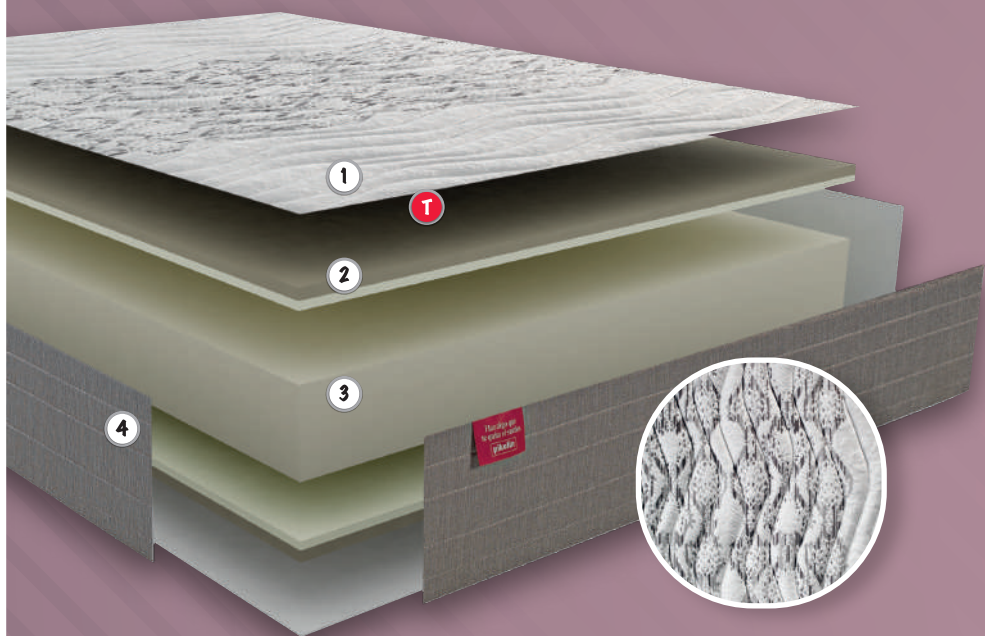

CP17541  
SKY LIGHT 8K

Espuma Adaptex + Confort Up

- 1**  **STRETCH**  
Tecido de gramagem elevada e grande suavidade, ao permitir a passagem do ar regula a temperatura.
- 2**  **COMFORT UP**  
Acolchoado ConfortUp: Camadas de HR e fibra de alta gramagem que permitem um conforto suave progressivo e seco durante o sono.
- 3**  **adaptex**  
Bloco Adaptex® he dá uma base firme e estável e não notar os movimentos durante o sono.
- 4**  **CHENILLA**  
Lateral com 4 pegas.
- 1**  **Triple Barrera**  
Tecnologia de higiene total que previne a proliferação de fungos, ácaros e bactérias.

ADAPTABILIDADE

suave

firme

TRANSPIRABILIDADE

alta

máxima

28cm

em exclusivo para