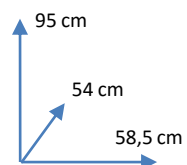

CORES:

ARENA
381280

DIMENSÕES:

MATERIAIS E CARACTERÍSTICAS:

- Estrutura de metal.
- Assento e encosto estofado em tecido.