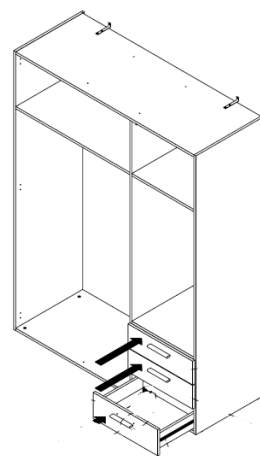

ROUPEIRO BROOKLYN

185 cm

54,2 cm

139,4 cm

INFORMAÇÃO SOBRE O PRODUTO:

Estrutura em aglomerado. Roupeiro 3 portas de bater + 3 gavetas. Inclui 2 barras suspensas e 2 prateleiras altas. Este armário deve ser montado deitado, pelo que deve haver um espaço livre disponível aquando da montagem.

MANUTENÇÃO DO PRODUTO:

A limpeza deve ser feita com um pano húmido e seco

Carvalho
Sonoma

Cód. 405820

Conforama