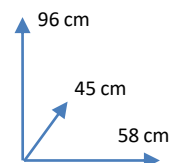

CADEIRA

NINA

CORES:

DIMENSÕES:

MATERIAIS E CARACTERÍSTICAS:

- Estructura metálica
- Assento e encosto estofados em PU vintage
- Pés cor preto.

Conforama