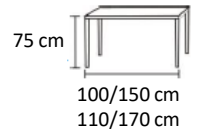

DISPONIBILIDADE

CORES:

CORE	CÓD.	MEDIÇÃO
BRANCO	2765	L100/150 x A75 x P60 cm
CARVALHO	6333	L100/150 x A75 x P60 cm
BRANCO	767677	L110/170 x A75 x P70 cm
CARVALHO	767678	L110/170 x A75 x P70 cm

DIMENSÕES: