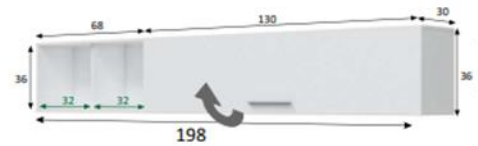

## COMPACTO TV BRANCO

L260xA184xP42 cm

Cód.: 107892

BRANCO ARTIK

## CARACTERÍSTICAS:

- Sala de estar modular. Composto por dois módulos baixos, um para TV de uma porta e outro módulo superior com 2 buracos e um módulo superior de uma porta de balanço. E dois módulos altos, um módulo superior pendurado numa porta e uma prateleira de 2 buracos.
- Tabuleiros de partículas de melamina, com espessura de 15mm.
- ABS para e dobradiças metálicas.
- Ferragens de metal com efeito cromado brilhante.
- Número de bultos : 2
- Medidas Produto Embalado: L158xA 44,5 x P14,2 cm  
L148 xA 59,2 x P82 cm