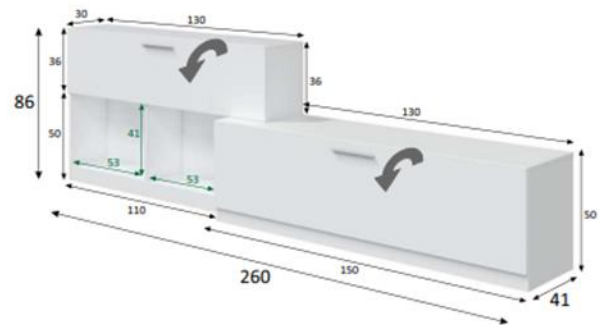

## COMPACTO TV BRANCO

L260xA184xP42 cm

Cód.: 107892

BRANCO ARTIK

## CARACTERÍSTICAS:

- Sala de estar modular. Composto por dois módulos baixos, um para TV de uma porta e outro módulo superior com 2 buracos e um módulo superior de uma porta de balanço. E dois módulos altos, um módulo superior pendurado numa porta e uma prateleira de 2 buracos.
- Tabuleiros de partículas de melamina, com espessura de 15mm.
- ABS para e dobradiças metálicas.
- Ferragens de metal com efeito cromado brilhante.
- Número de bultos : 2
- Medidas Produto Embalado: L158xA 44,5 x P14,2 cm  
L148 xA 59,2 x P82 cm