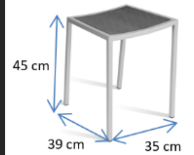

DISPONIBILIDADE

CROMADO

PRATA

CORES:

	ACABAMENTO	ENCOSTO	CÓD.
	FAIA-CROMO	COM ENCOSTO	104620
	CEREJEIRA-CROMO	COM ENCOSTO	104621
	FAIA-PRATA	COM ENCOSTO	104622
	CEREJEIRA-PRATA	COM ENCOSTO	104623
	FAIA-CROMO	SEM ENCOSTO	104624
	CEREJEIRA-CROMO	SEM ENCOSTO	104625
	FAIA-PRATA	SEM ENCOSTO	104626
	CEREJEIRA-PRATA	SEM ENCOSTO	104627

DIMENSÕES:

MATERIAIS E RECURSOS:

Estrutura metálica de tubo de aço.
Assento e encosto com acabamento em faia ou cerejeira.