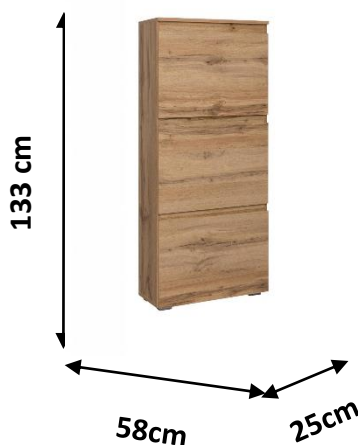

SERIE

SKIPPER

ZAPATERO

CARACTERISTICAS Y MATERIALES

- Zapatero con 3 trampones
- Posibilidad de almacenar 12 pares de zapatos

COLORES

ROBLE

Cód. 395711

BLANCO

Cód. 395712

DIMENSIONES

CAPACIDAD

**CAPACIDAD
12 PARES
DE ZAPATOS**