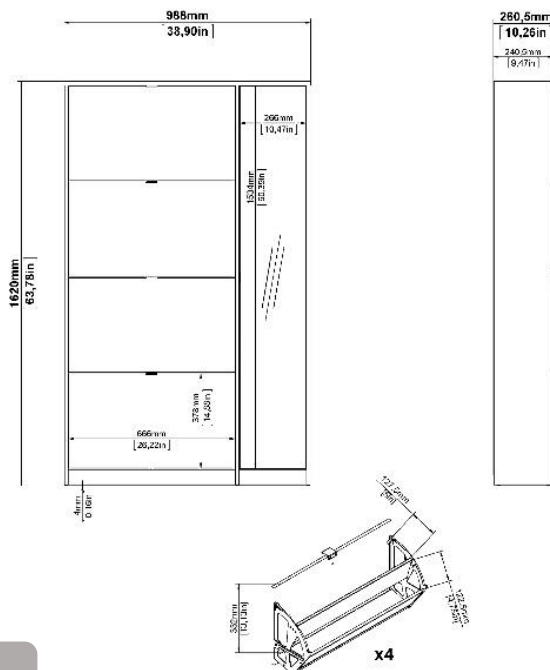

SERIE

BRIGHT

SAPATEIRA

+
Branco Brilho

Sapateiro 4 compartimentos 1
porta com Espelho
Cód 406155

CORES:

Carvalho/ Branco Brilho

CARATERÍSTICAS :

- Estrutura de painéis de partículas.
- Disponível em cor Carvalho combinado com Branco Brilho.
- Sapateiro com 4 compartimentos E 1 porta com espelho

**CAPACIDADE
14/18 PARES
DE SAPATOS**

Conforama