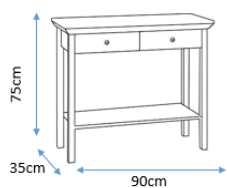

RECIBIDOR

LAU

COLORES:

Blanco
Cód. 9817

DIMENSIONES:

MATERIALES Y CARACTERISTICAS:

- Consola con dos cajones
- Estructura de madera en color blanco
- Tiradores metálicos

Conforama