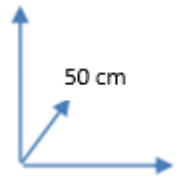

DISPONIBILIDADE

CORES:

BRANCO
Cód. 111642

DIMENSÕES:

75,5 cm

50 cm

120 cm

MATERIAIS E RECURSOS: