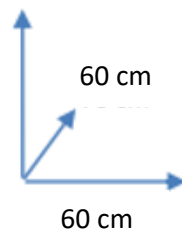

DISPONIBILIDADE

CORES:

PRETO  
Código 112827

MATERIAIS E RECURSOS:

Cadeira giratória, disponível em tecido 3D respirável.

Regulável em altura.

Medidas: 60 L X 102 AL X 60 P CM

DIMENSÕES:

102 cm

---

**Conforama**