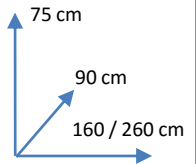

* Disponível cadeira a conjunto
Cód. 371954

CORES:

ACÁCIA / BRANCA
371955

DIMENSÕES:

MATERIAIS E CARACTERÍSTICAS:

- Estrutura em madeira maciça de acácia pintada em cor branca.
- Tampo de mesa em madeira de acácia com acabamento natural.