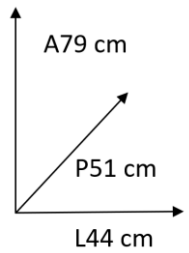

CADEIRA

DECO II

DISPONIBILIDADE

**Pack 2 Pcs.
Não-combinável**

CORES:

	CINZA CLARO	112463
	CINZA ESCURO	112464

DIMENSÕES:

MATERIAIS E RECURSOS: