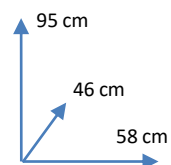

CORES:

PRETO
791731BRANCA
791732

DIMENSÕES:

MATERIAIS E CARACTERÍSTICAS:

- Estrutura de madeira.
- Assento e encosto estofados em PU.