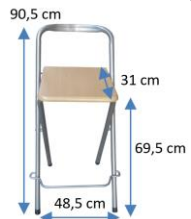

BANCO

NEW COOK II

DISPONIBILIDADE

CORES:

FAIA
CÓD 104357

DIMENSÕES:

MATERIAIS E RECURSOS:

Bancos altos dobráveis com ensomamento. Estrutura metálica com revestimento em pó prateado. Cor de faia do assento de PVC.