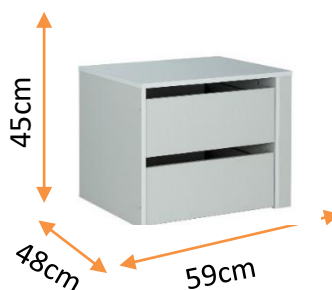

ROUPEIRO CYRUS

+
Porta com espelho

*

INFORMAÇÃO SOBRE O PRODUTO:

Prateleiras e barras multi-posições

2 portas: inclui 2 barras suspensas e 4 prateleiras

3 portas: inclui 3 barras suspensas e 5 prateleiras

Estrutura do painel de partículas

Armário de porta deslizante

GAVETEIRO INTERIOR ROUPEIRO

Cód. 9284

L59 x A45 x P48 cm.

PACK 2 PRATELERIAS

Roupeiro 150cm:

Cód. 9285

Roupeiro 180cm:

Cód. 9286

Roupeiro 230cm:

Cód. 9287

	BRANCO	CINZA	CARVALHO
153cm	Cód. 9279	Cód. 9266	Cód. 9270
183cm	Cód. 9281	Cód. 9267	Cód. 9271
231cm*	Cód. 9283		

2 Portas

3 Portas

Conforama