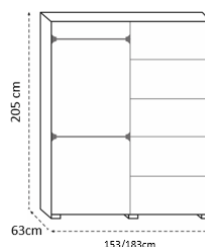

Armário de porta deslizante

GAVETEIRO INTERIOR ROUPEIRO

Cód. 9284

L59 x A45 x P48 cm.

PACK 2 PRATELERIAS

Roupeiro 150cm:

Cód. 9285

Roupeiro 180cm:

Cód. 9286

Roupeiro 230cm:

Cód. 9287

	BRANCO	CINZA	CARVALHO
153cm	Cód. 9279	Cód. 9266	Cód. 9270
183cm	Cód. 9281	Cód. 9267	Cód. 9271
231cm*	Cód. 9283		

2 Portas

3 Portas

Conforama