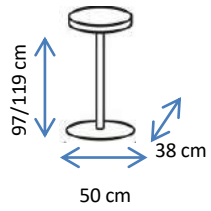

BANCO

ELEGANCE

DISPONIBILIDADE

CORES:

CINZA
405588

PRETO
405587

CAPPUCCINO
405586

DIMENSÕES: