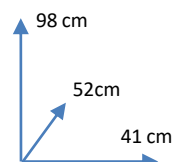

PU PRETO
113992

TECIDO CINZA ESCURO
113993

**MATERIAIS E
CARACTERISTICAS:**

- Cadeira preta estofada em PU
- Cadeira cinza estofada em Tecido.
- Pès de metal preto
- Número de Bultos: 1
- Dimensões Produto Embalado: L45xA110xP22cm