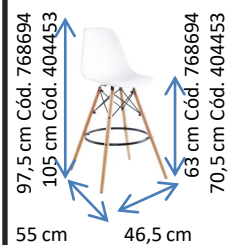

BANCO

PARIS

DISPONIBILIDADE

COR:

BRANCO
404453 ALTO 105 CM

BRANCO
768694 ALTO 97,5 CM

DIMENSÕES:

MATERIAIS E RECURSOS:

- Assento e encosto em polipropileno cor branco.
- Pés de madeira

Conforama