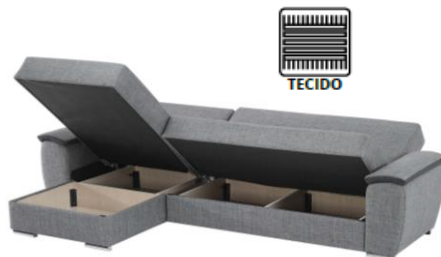

SERIE

GIULIA

TECIDO

DIMENSÕES E CORES:

CONVERTÍVEL
EM CAMA

CHAISE LONGUE REVERSÍVEL

L278 x A92 x P156 cm.

CINZA ESCURO

111166

CARACTERÍSTICAS :

- Reversível.
- Convertível em cama de 223 x 118cm.
- 2 arcas de armazenamento.
- Estrutura de madeira aglomerado.
- Tipo de suspensão: Correia elástica.
- Densidade de espuma em assentos: 14Kg/m3
- Revestimento em tecido.
- Pés de plástico.