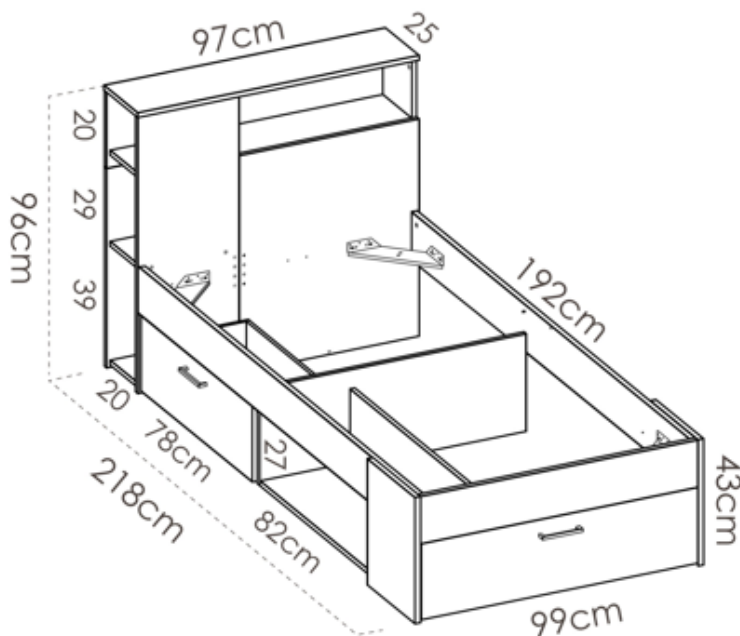

Dimensões:

Materiais e características:

- Cama compacta para jovens com espaço de armazenamento extra
- Cabeira com prateleiras
- Compartimentos localizados embaixo da cama: 1 aberto + 1 com porta articulada (com amortecedores)
- Puxador metálico ABS
- Gaveta com guias metálicas deslizantes lisas (interior com acabamento têxtil)
- Pinos ABS redutores de ruído e anti-riscos nas peças em contato direto com o solo
- Ferragens resistentes e duráveis que garantem uma estrutura sólida e consistente.
- É necessário adicionar um estrado de 190(comprimento) x 90(largura)