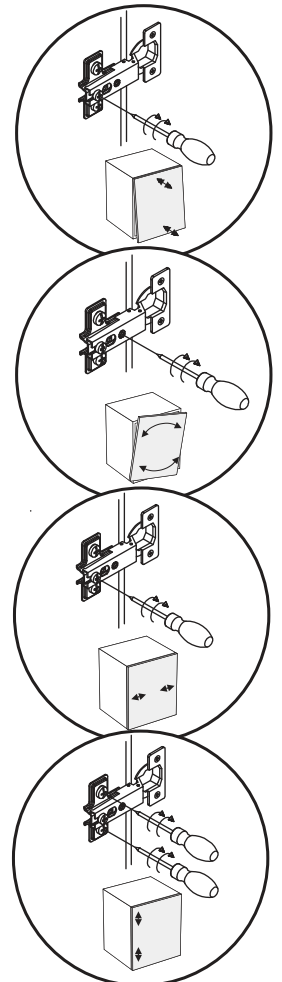

SŁUPEK WYSOKI 1D 80-01-B-1D

NO	Dim.			Col.-No	Qty
1	1400	234	16	1	2
2	318	234	16	1	2
3	318	214	16	1	1
4	318	204	16	1	2
5	1394	344	16	1	1
6	1378	330	3	1	1

SŁUPEK WYSOKI 1D 80-01-B-1D

SŁUPEK WYSOKI 1D 80-01-B-1D

A1 x12 ø8x36	B4 x12	B5 x12 ø15x12	G5 x12	ZXP x1	ZXL x1
E21 x4 Ø35 H=0	E2 x4 H=0	D10 x8 USØ3,5x13	G7 x8	Z2 x8 Ø5	Z5 x4 Ø10
S1 x8	G04 x1 L-148mm.	SZ7 x2	KR1 x4	D7 x2 USØ3x16	D6 x4 USØ3,5x30
UP13 x3 UPØ3x16	G2 x1				

1

D6	
x4	USØ3,5x30

Z5	
x4	Ø10

B4	
x12	

G7	
x8	

ZXP	
x1	

ZXL	
x1	

2

D7	
x2	USØ3x16

G04	
x1	L-148mm.

11

12

Z2		E2	
x8	Ø5	x4	H=0

13

14

D7		G04	
x2	USØ3x16	x1	L-148mm.