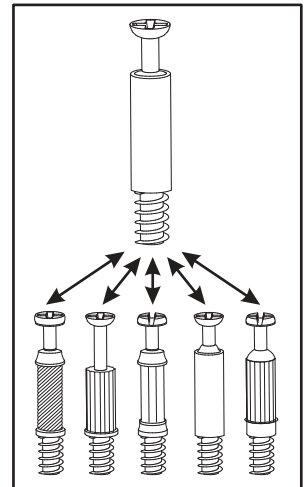

SŁUPEK WYSOKI 1D 80-01-B-1D

NO	Dim.			Col.-No	Qty
1	1400	234	16	1	2
2	318	234	16	1	2
3	318	214	16	1	1
4	318	204	16	1	2
5	1394	344	16	1	1
6	1378	330	3	1	1

SŁUPEK WYSOKI 1D 80-01-B-1D

SŁUPEK WYSOKI 1D 80-01-B-1D

A1 x12 ø8x36	B4 x12	B5 x12 ø15x12	G5 x12	ZXP x1	ZXL x1
E21 x4 Ø35 H=0	E2 x4 H=0	D10 x8 USØ3,5x13	G7 x8	Z2 x8 Ø5	Z5 x4 Ø10
S1 x8	G04 x1 L-148mm.	SZ7 x2	KR1 x4	D7 x2 USØ3x16	D6 x4 USØ3,5x30
UP13 x3 UPØ3x16	G2 x1				

1

D6	
x4	USØ3,5x30

Z5	
x4	Ø10

B4	
x12	

G7	
x8	

ZXP	
x1	

ZXL	
x1	

2

D7	
x2	USØ3x16

G04	
x1	L-148mm.

11

12

Z2		E2	
x8	Ø5	x4	H=0

13

14

D7		G04	
x2	USØ3x16	x1	L-148mm.