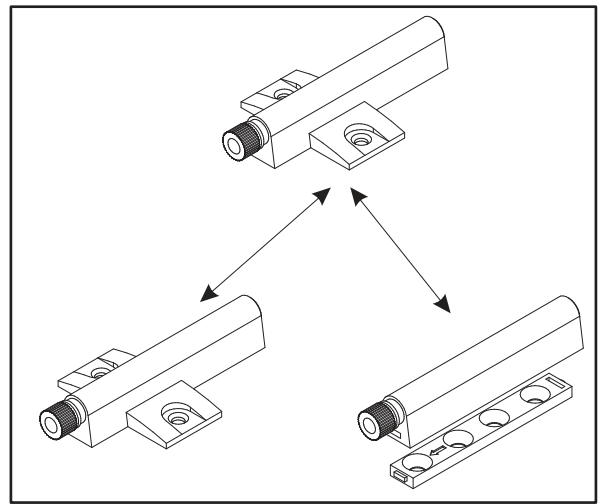

SŁUPEK WYSOKI 1D 80-01-B-1D

NO	Dim.			Col.-No	Qty
1	1400	234	16	1	2
2	318	234	16	1	2
3	318	214	16	1	1
4	318	204	16	1	2
5	1394	344	16	1	1
6	1378	330	3	1	1

SŁUPEK WYSOKI 1D 80-01-B-1D

SŁUPEK WYSOKI 1D 80-01-B-1D

A1 x12 ø8x36	B4 x12	B5 x12 ø15x12	G5 x12	ZXP x1	ZXL x1
E21 x4 Ø35 H=0	E2 x4 H=0	D10 x8 USØ3,5x13	G7 x8	Z2 x8 Ø5	Z5 x4 Ø10
S1 x8	G04 x1 L-148mm.	SZ7 x2	KR1 x4	D7 x2 USØ3x16	D6 x4 USØ3,5x30
UP13 x3 UPØ3x16	G2 x1				

1

D6	
x4	USØ3,5x30

Z5	
x4	Ø10

B4	
x12	

G7	
x8	

ZXP	
x1	

ZXL	
x1	

2

D7	
x2	USØ3x16

G04	
x1	L-148mm.

11

12

Z2		E2	
x8	Ø5	x4	H=0

13

14

D7		G04	
x2	USØ3x16	x1	L-148mm.