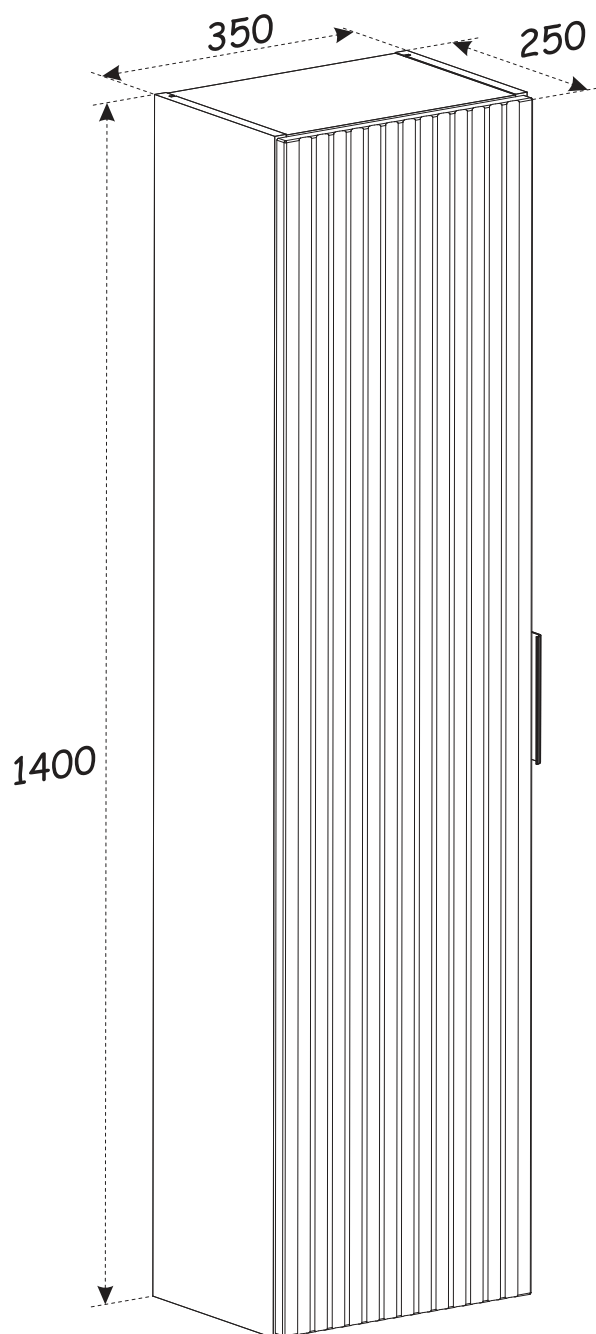

SŁUPEK WYSOKI 1D 80-01-B-1D

NO	Dim.			Col.-No	Qty
1	1400	234	16	1	2
2	318	234	16	1	2
3	318	214	16	1	1
4	318	204	16	1	2
5	1394	344	16	1	1
6	1378	330	3	1	1

SŁUPEK WYSOKI 1D 80-01-B-1D

SŁUPEK WYSOKI 1D 80-01-B-1D

A1 x12 ø8x36	B4 x12	B5 x12 ø15x12	G5 x12	ZXP x1	ZXL x1
E21 x4 Ø35 H=0	E2 x4 H=0	D10 x8 USØ3,5x13	G7 x8	Z2 x8 Ø5	Z5 x4 Ø10
S1 x8	G04 x1 L-148mm.	SZ7 x2	KR1 x4	D7 x2 USØ3x16	D6 x4 USØ3,5x30
UP13 x3 UPØ3x16	G2 x1				

1

D6	
x4	USØ3,5x30

Z5	
x4	Ø10

B4	
x12	

G7	
x8	

ZXP	
x1	

ZXL	
x1	

2

D7	
x2	USØ3x16

G04	
x1	L-148mm.

11

12

Z2		E2	
x8	Ø5	x4	H=0

13

14

D7		G04	
x2	USØ3x16	x1	L-148mm.