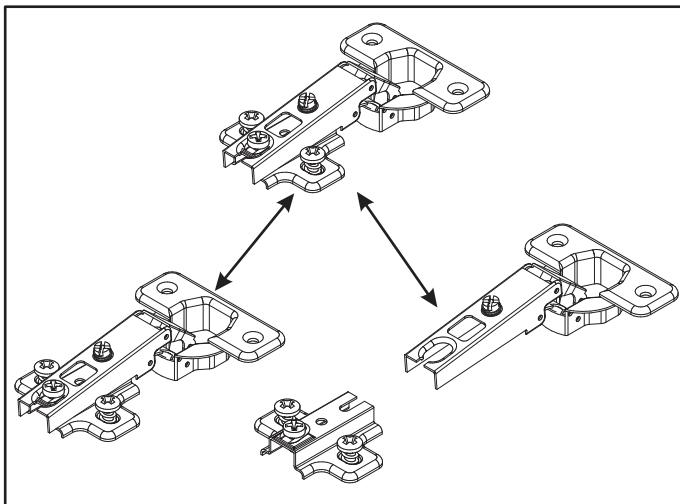

SŁUPEK WYSOKI 1D 80-01-B-1D

NO	Dim.			Col.-No	Qty
1	1400	234	16	1	2
2	318	234	16	1	2
3	318	214	16	1	1
4	318	204	16	1	2
5	1394	344	16	1	1
6	1378	330	3	1	1

SŁUPEK WYSOKI 1D 80-01-B-1D

SŁUPEK WYSOKI 1D 80-01-B-1D

A1 x12 ø8x36	B4 x12	B5 x12 ø15x12	G5 x12	ZXP x1	ZXL x1
E21 x4 Ø35 H=0	E2 x4 H=0	D10 x8 USØ3,5x13	G7 x8	Z2 x8 Ø5	Z5 x4 Ø10
S1 x8	G04 x1 L-148mm.	SZ7 x2	KR1 x4	D7 x2 USØ3x16	D6 x4 USØ3,5x30
UP13 x3 UPØ3x16	G2 x1				

1

D6	
x4	USØ3,5x30

Z5	
x4	Ø10

B4	
x12	

G7	
x8	

ZXP	
x1	

ZXL	
x1	

2

D7	
x2	USØ3x16

G04	
x1	L-148mm.

11

12

Z2		E2	
x8	Ø5	x4	H=0

13

14

D7		G04	
x2	USØ3x16	x1	L-148mm.