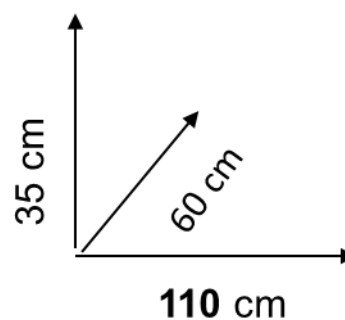

CORES:

VINTAGE ANTIGUO
CÓD. 100707

DIMENSÕES:

CARACTERÍSTICAS E MATERIAIS:

- Estrutura tabuleiro de partículas laminado.
- Cor vintage velho.