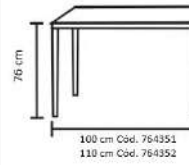

MESA

ALICE II

DISPONIBILIDADE

CORES:

BRANCO CÓD.764351 100X60 cm
BRANCO CÓD.764352 110x70 cm

DIMENSÕES:

MATERIAIS E RECURSOS:

- Mesa de cozinha fixa com estrutura de aço.
- Tampo de vidro temperado branco.