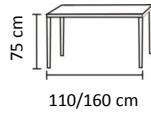

MESA+4 SILLAS

COLORES:

7099 BLANCO

DIMENSIONES:

MATERIALES Y CARACTERISTICAS:

- Mesa extensible + 4 sillas.
- Estructura en metal.
- Sobre de cristal templado.
- Asiento tapizado en PVC.

Conforama