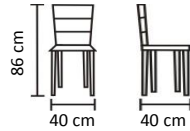

MESA+4 SILLAS

COLORES:

7099 BLANCO

DIMENSIONES:

MATERIALES Y CARACTERISTICAS:

- Mesa extensible + 4 sillas.
- Estructura en metal.
- Sobre de cristal templado.
- Asiento tapizado en PVC.

Conforama