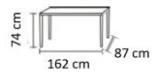

MESA

KERAMIC

DISPONIBILIDADE

CORES:

-  405101 Carvalho/Cinza
-  405103 Faia/Branco
-  767835 Mármore branco/Preto
-  767836 Baltimore cinza/Preto
-  104699 Óxido/Preto

DIMENSÕES:

Cod. 405101  
Cód. 405103

Cód. 767835  
Cód. 767836