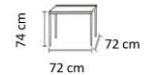

MATERIAIS E RECURSOS:

Mesas de cozinha com estrutura de alumínio e placa de grés de porcelana.

Conforama