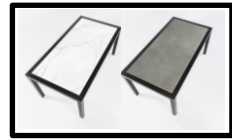

MESA

KERAMIC

DISPONIBILIDADE

CORES:

-  405101 Carvalho/Cinza
-  405103 Faia/Branco
-  767835 Mármore branco/Preto
-  767836 Baltimore cinza/Preto
-  104699 Óxido/Preto

DIMENSÕES:

Cod. 405101  
Cód. 405103

Cód. 767835  
Cód. 767836

Cód. 104699

MATERIAIS E RECURSOS:

Mesas de cozinha com estrutura de alumínio e placa de grés de porcelana.

Conforama