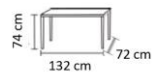

MESA

KERAMIC

DISPONIBILIDADE

CORES:

-  405101 Carvalho/Cinza
-  405103 Faia/Branco
-  767835 Mármore branco/Preto
-  767836 Baltimore cinza/Preto
-  104699 Óxido/Preto

DIMENSÕES:

Cod. 405101  
Cód. 405103

Cód. 767835  
Cód. 767836