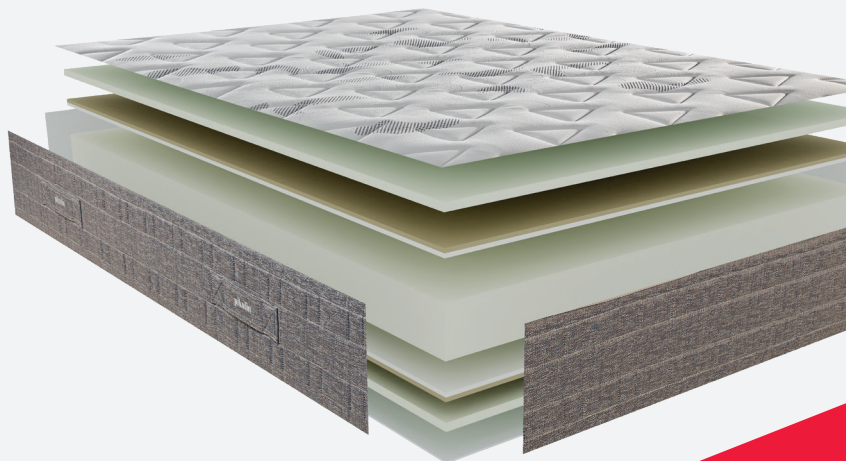

## ESPUMA + VISCO

**adaptex**

Bloco Adaptex® he dá uma base firme e estável e não notar os movimentos durante o sono.

**fibertech**

Camada de fibra que permite conforto e ventilação regulando a temperatura e a higiene.

**VISCOFOAM®**

Acolchado em viscoelástica reduz a pressão muscular durante o sono, aumentando a qualidade do sono.

**TriplaBarreira®**

Tecnologia de higiene total que previne a proliferação de fungos, ácaros e bactérias.

ADAPTABILIDADE 

suave

firme

TRANSPIRABILIDADE 

media

alta

Altura: 28cm

|         |         |         |         |         |         |         |         |         |
|---------|---------|---------|---------|---------|---------|---------|---------|---------|
| MEDIDAS | 80X182  | 80X190  | 80X195  | 80X200  | 90X182  | 90X190  | 90X195  | 90X200  |
| CÓDIGOS | 762779  | 762780  | 762781  | 762782  | 762783  | 762784  | 762785  | 762786  |
| MEDIDAS | 105X182 | 105X190 | 105X195 | 105X200 | 120X182 | 120X190 | 120X200 | 133X182 |
| CÓDIGOS | 762787  | 762788  | 762789  | 762790  | 762791  | 762792  | 762793  | 762794  |
| MEDIDAS | 135X182 | 135X190 | 135X195 | 135X200 | 140X182 | 140X190 | 140X195 | 140X200 |
| CÓDIGOS | 762795  | 762796  | 762797  | 762798  | 762799  | 762800  | 762801  | 762802  |
| MEDIDAS | 150X182 | 150X190 | 150X195 | 150X200 | 160X182 | 160X190 | 160X195 | 160X200 |
| CÓDIGOS | 762803  | 762804  | 762805  | 762806  | 762807  | 762808  | 762809  | 762810  |
| MEDIDAS | 180X182 | 180X190 | 180X195 | 180X200 |         |         |         |         |
| CÓDIGOS | 762811  | 762812  | 762813  | 762814  |         |         |         |         |