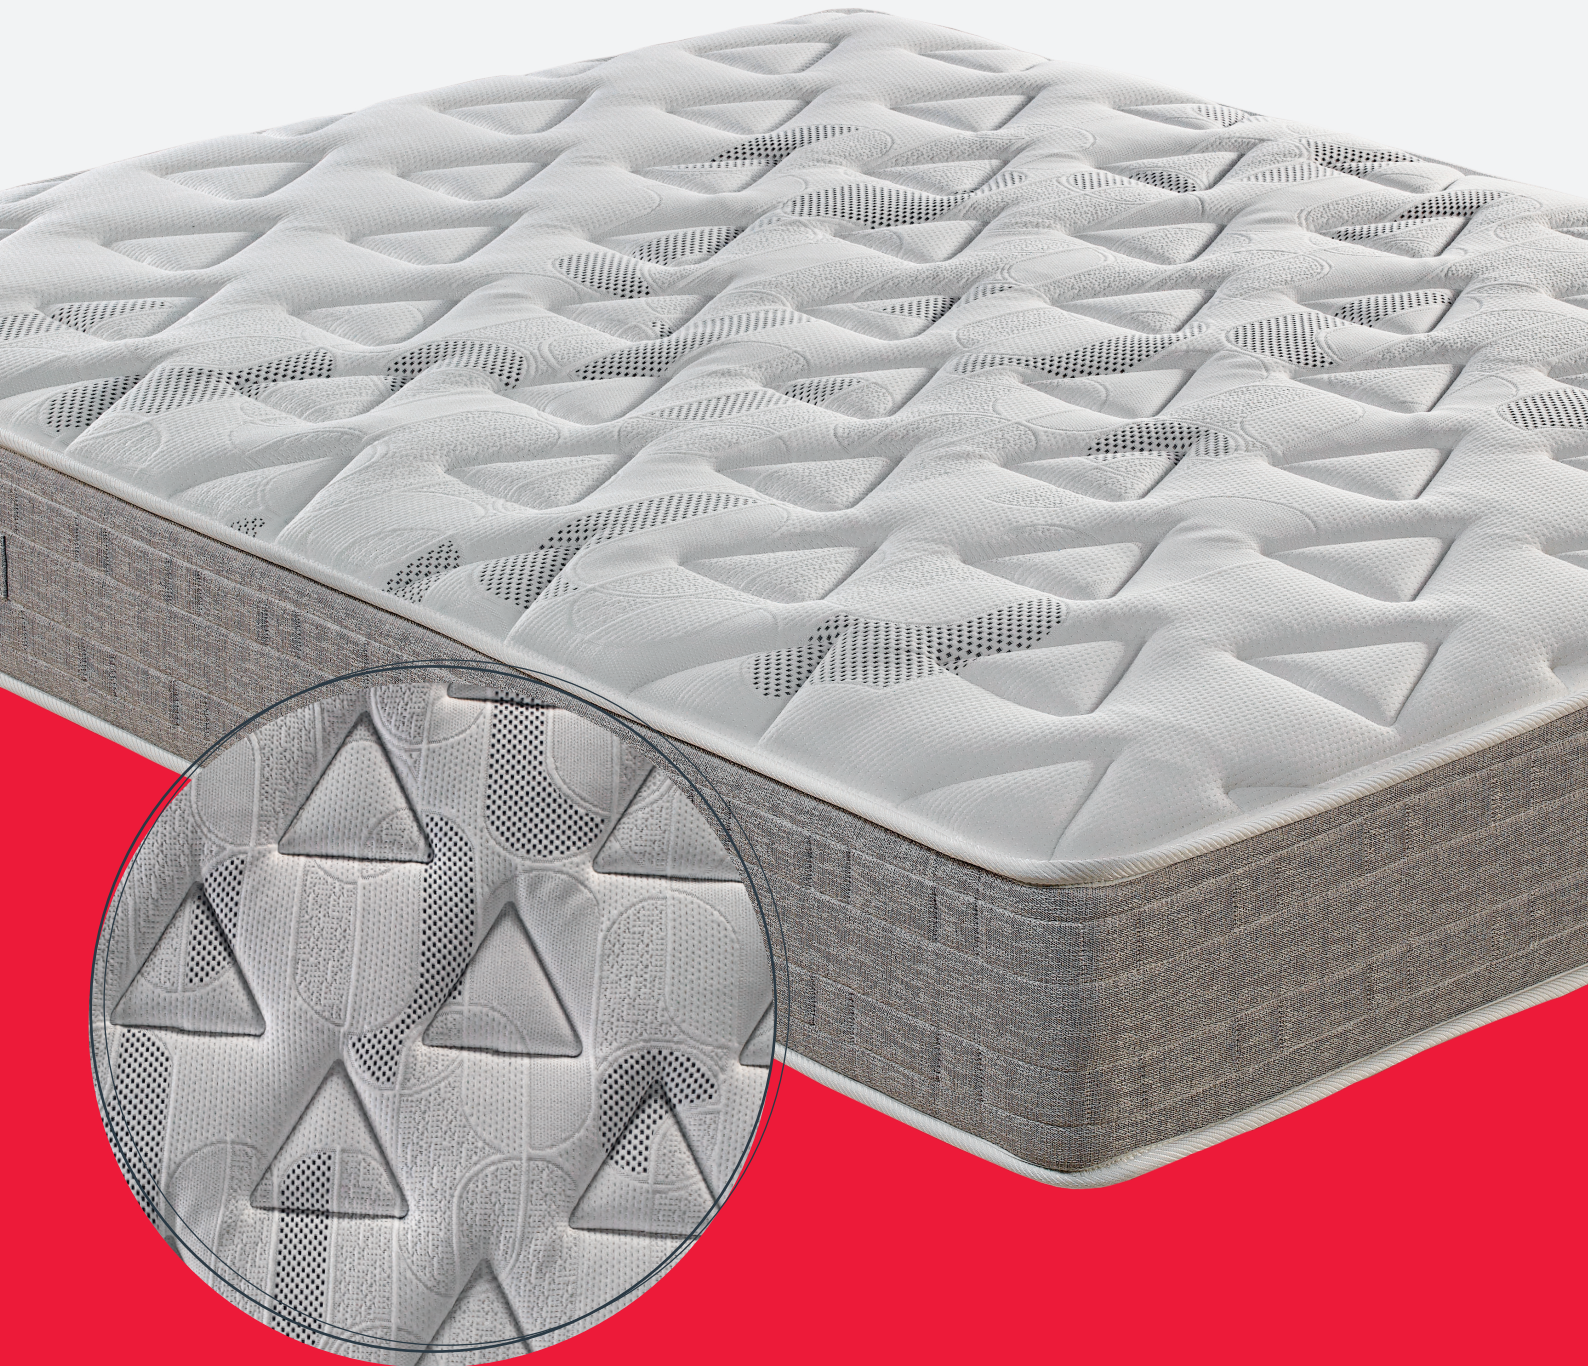

# Ara Adaptex

CP17542

**pikolin**

em exclusivo para  
**Conforama**

# Ara Adaptex CPI7542

dream confort  
by pikolin 

## ESPUMA + VISCO

**adaptex**

Bloco Adaptex® he dá uma base firme e estável e não notar os movimentos durante o sono.

**fibertech**

Camada de fibra que permite conforto e ventilação regulando a temperatura e a higiene.

**VISCOFOAM®**

Acolchado em viscoelástica reduz a pressão muscular durante o sono, aumentando a qualidade do sono.

**TriplaBarreira®**

Tecnologia de higiene total que previne a proliferação de fungos, ácaros e bactérias.