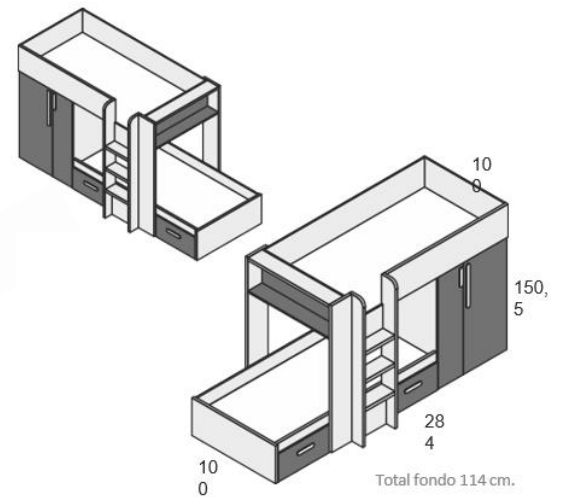

ROUPEIRO 2 PORTAS +3 GAVETAS
Branco Mate/Sahara Cód.103444

ROUPEIRO CANTO 1 PORTA ESTREITA ESQUERDA
Branco Mate/Sahara Cód.103443

ROUPEIRO CANTO 1 PORTA ESTREITA DIREITA
Branco Mate/Sahara Cód.103442

PRATELEIRA SUSPensa
Sahara Cód. 103458
Tormenta Cód. 103456
Rosa Talco Cód. 103457

MESA DOBRÁVEL 98 cm (OPCIONAL) PARA CAMA ABATÍVEL
Branco mate Cód. 104586

CAMA DUPLA (90X190 cm.)**
Branco Mate/Sahara Cód.103449
** Estrado não incluído na cama superior

CAMA TREM 284cm (90X190 cm.)
Branco Mate/Sahara Cód.769313
Branco Mate/Cinza Tormenta Cód.103460
Branco Mate/Rosa Talco Cód.103461
*Estrados incluídos

CAMA ABATÍVEL COM ARMARIO 190 x 90 cm.
Branco Mate - Sahara Cód. 104585

CAMA COMPACTA 2 GAVETAS E RODAS
(90 x 190 cm. + 90 x 180 cm.)*
Branco Mate/ Branco Mate/ Branco Mate Cód.103451
Branco Mate/Sahara/ Branco Mate Cód.103454
Branco Mate/Sahara/Cinza Tormenta Cód.103452
Branco Mate/Sahara/Rosa Talco Cód.103453
** Estrado não incluído