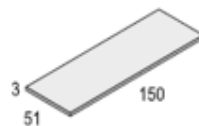

MESA DOBRÁVEL 98 cm (OPCIONAL) PARA CAMA ABATÍVEL
Branco mate Cód. 104586

CAMA DUPLA (90X190 cm.)**
Branco Mate/Sahara Cód.103449
** Estrado não incluído na cama superior

CAMA TREM 284cm (90X190 cm.)
Branco Mate/Sahara Cód.769313
Branco Mate/Cinza Tormenta Cód.103460
Branco Mate/Rosa Talco Cód.103461
*Estrados incluídos

CAMA ABATÍVEL COM ARMARIO 190 x 90 cm.
Branco Mate - Sahara Cód. 104585

CAMA COMPACTA 2 GAVETAS E RODAS
(90 x 190 cm. + 90 x 180 cm.)*
Branco Mate/ Branco Mate/ Branco Mate Cód.103451
Branco Mate/Sahara/ Branco Mate Cód.103454
Branco Mate/Sahara/Cinza Tormenta Cód.103452
Branco Mate/Sahara/Rosa Talco Cód.103453
** Estrado não incluído

ARCA 1 PORTA
Branco Mate/ Sahara Cód.103441

MESINHA 3 GAVETAS COM RODAS
Branco Mate/Sahara Cód.103462

CAMISEIRO 5 GAVETAS COM RODAS
Branco Mate Cód.103464

BAIXO SEC. 2 GAVETAS 1 ESPAÇO
Branco Mate/Sahara Cód.103445

USB OPCIONAL Cód. 103469

TAMPO DE MESA 120 cm
Branco Mate Cód.103465

TAMPO DE MESA 150 cm
Branco Mate Cód.103466

TAMPO DE MESA 202 cm
Branco Mate Cód.103467

TAMPO DE MESA 240 cm
Branco Mate Cód.103468

PÉ DE MESA
Branco Mate Cód.103463