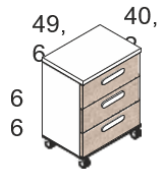

MESINHA 3 GAVETAS COM RODAS
Branco Mate/Sahara Cód.103462