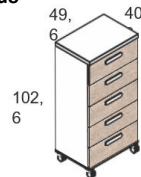

CAMISEIRO 5 GAVETAS COM RODAS
Branco Mate Cód.103464