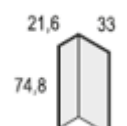

USB OPCIONAL Cód. 103469

TAMPO DE MESA 120 cm
Branco Mate Cód.103465

TAMPO DE MESA 150 cm
Branco Mate Cód.103466

TAMPO DE MESA 202 cm
Branco Mate Cód.103467

TAMPO DE MESA 240 cm
Branco Mate Cód.103468

PÉ DE MESA
Branco Mate Cód.103463

Características e Materiais:

- Estrutura em painel de partículas com espessuras de 30mm e 16mm
- Cores base: Branco mate e Sahara
- Combinação de cores: Cinza tormenta e Rosa talco
- Puxadores ABS Branco
- Cama para colchão de 90x190 cm (não incluído)
- Espessura máxima do colchão: 16/18cm.
- Peso aproximado suportado: 60/70kg