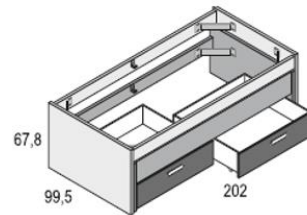

MESA DOBRÁVEL 98 cm (OPCIONAL) PARA CAMA ABATÍVEL
Branco mate Cód. 104586

CAMA DUPLA (90X190 cm.)**
Branco Mate/Sahara Cód.103449
** Estrado não incluído na cama superior

CAMA TREM 284cm (90X190 cm.)
Branco Mate/Sahara Cód.769313
Branco Mate/Cinza Tormenta Cód.103460
Branco Mate/Rosa Talco Cód.103461
*Estrados incluídos

CAMA ABATÍVEL COM ARMARIO 190 x 90 cm.
Branco Mate - Sahara Cód. 104585

CAMA COMPACTA 2 GAVETAS E RODAS
(90 x 190 cm. + 90 x 180 cm.)*
Branco Mate/ Branco Mate/ Branco Mate Cód.103451
Branco Mate/Sahara/ Branco Mate Cód.103454
Branco Mate/Sahara/Cinza Tormenta Cód.103452
Branco Mate/Sahara/Rosa Talco Cód.103453
** Estrado não incluído