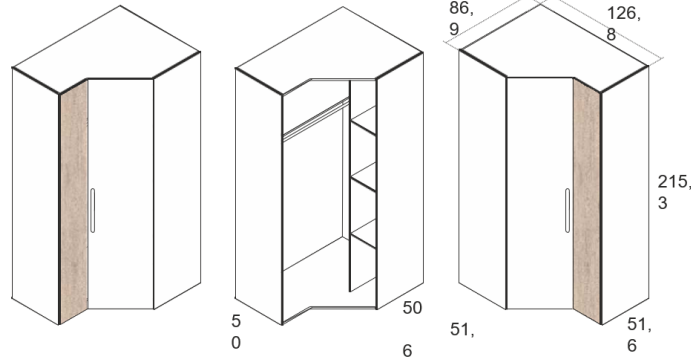

ROUPEIRO 2 PORTAS +3 GAVETAS
Branco Mate/Sahara Cód.103444

ROUPEIRO CANTO 1 PORTA ESTREITA ESQUERDA
Branco Mate/Sahara Cód.103443

ROUPEIRO CANTO 1 PORTA ESTREITA DIREITA
Branco Mate/Sahara Cód.103442

PRATELEIRA SUSPensa
Sahara Cód. 103458
Tormenta Cód. 103456
Rosa Talco Cód. 103457

MESA DOBRÁVEL 98 cm (OPCIONAL) PARA CAMA ABATÍVEL
Branco mate Cód. 104586

CAMA DUPLA (90X190 cm.)**
Branco Mate/Sahara Cód.103449
** Estrado não incluído na cama superior

CAMA TREM 284cm (90X190 cm.)
Branco Mate/Sahara Cód.769313
Branco Mate/Cinza Tormenta Cód.103460
Branco Mate/Rosa Talco Cód.103461
*Estrados incluídos

CAMA ABATÍVEL COM ARMARIO 190 x 90 cm.
Branco Mate - Sahara Cód. 104585

CAMA COMPACTA 2 GAVETAS E RODAS
(90 x 190 cm. + 90 x 180 cm.)*
Branco Mate/ Branco Mate/ Branco Mate Cód.103451
Branco Mate/Sahara/ Branco Mate Cód.103454
Branco Mate/Sahara/Cinza Tormenta Cód.103452
Branco Mate/Sahara/Rosa Talco Cód.103453
** Estrado não incluído

Características e Materiais:

- Estrutura em painel de partículas com espessuras de 30mm e 16mm
- Cores base: Branco mate e Sahara
- Combinação de cores: Cinza tormenta e Rosa talco
- Puxadores ABS Branco
- Cama para colchão de 90x190 cm (não incluído)
- Espessura máxima do colchão: 16/18cm.
- Peso aproximado suportado: 60/70kg