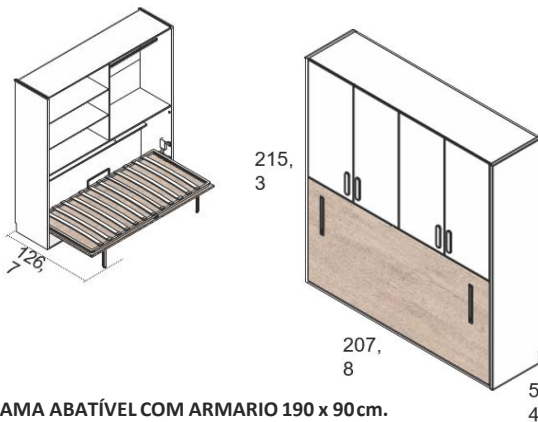

ROUPEIRO 2 PORTAS +3 GAVETAS
Branco Mate/Sahara Cód.103444

ROUPEIRO CANTO 1 PORTA ESTREITA ESQUERDA
Branco Mate/Sahara Cód.103443

ROUPEIRO CANTO 1 PORTA ESTREITA DIREITA
Branco Mate/Sahara Cód.103442

PRATELEIRA SUSPensa
Sahara Cód. 103458
Tormenta Cód. 103456
Rosa Talco Cód. 103457

MESA DOBRÁVEL 98 cm (OPCIONAL) PARA CAMA ABATÍVEL
Branco mate Cód. 104586

CAMA DUPLA (90X190 cm.)**
Branco Mate/Sahara Cód.103449
** Estrado não incluído na cama superior

CAMA TREM 284cm (90X190 cm.)
Branco Mate/Sahara Cód.769313
Branco Mate/Cinza Tormenta Cód.103460
Branco Mate/Rosa Talco Cód.103461
*Estrados incluídos

CAMA ABATÍVEL COM ARMARIO 190 x 90 cm.
Branco Mate - Sahara Cód. 104585

CAMA COMPACTA 2 GAVETAS E RODAS
(90 x 190 cm. + 90 x 180 cm.)*
Branco Mate/ Branco Mate/ Branco Mate Cód.103451
Branco Mate/Sahara/ Branco Mate Cód.103454
Branco Mate/Sahara/Cinza Tormenta Cód.103452
Branco Mate/Sahara/Rosa Talco Cód.103453
** Estrado não incluído