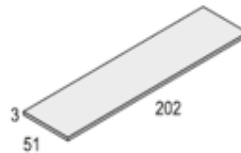

CAMA ABATÍVEL COM ARMARIO 190 x 90 cm.
Branco Mate - Sahara Cód. 104585

CAMA COMPACTA 2 GAVETAS E RODAS
(90 x 190 cm. + 90 x 180 cm.)*
Branco Mate/ Branco Mate/ Branco Mate Cód.103451
Branco Mate/Sahara/ Branco Mate Cód.103454
Branco Mate/Sahara/Cinza Tormenta Cód.103452
Branco Mate/Sahara/Rosa Talco Cód.103453
** Estrado não incluído

ARCA 1 PORTA
Branco Mate/ Sahara Cód.103441

MESINHA 3 GAVETAS COM RODAS
Branco Mate/Sahara Cód.103462

CAMISEIRO 5 GAVETAS COM RODAS
Branco Mate Cód.103464

BAIXO SEC. 2 GAVETAS 1 ESPAÇO
Branco Mate/Sahara Cód.103445

USB OPCIONAL Cód. 103469

TAMPO DE MESA 120 cm
Branco Mate Cód.103465

TAMPO DE MESA 150 cm
Branco Mate Cód.103466

TAMPO DE MESA 202 cm
Branco Mate Cód.103467

TAMPO DE MESA 240 cm
Branco Mate Cód.103468

PÉ DE MESA
Branco Mate Cód.103463