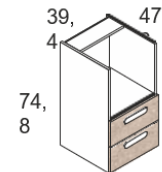

BAIXO SEC. 2 GAVETAS 1 ESPAÇO
Branco Mate/Sahara Cód.103445