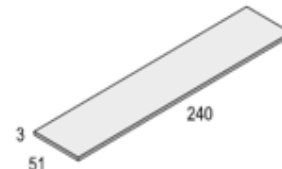

USB OPCIONAL Cód. 103469

TAMPO DE MESA 120 cm
Branco Mate Cód.103465

TAMPO DE MESA 150 cm
Branco Mate Cód.103466

TAMPO DE MESA 202 cm
Branco Mate Cód.103467

TAMPO DE MESA 240 cm
Branco Mate Cód.103468

PÉ DE MESA
Branco Mate Cód.103463

Características e Materiais:

- Estrutura em painel de partículas com espessuras de 30mm e 16mm
- Cores base: Branco mate e Sahara
- Combinação de cores: Cinza tormenta e Rosa talco
- Puxadores ABS Branco
- Cama para colchão de 90x190 cm (não incluído)
- Espessura máxima do colchão: 16/18cm.
- Peso aproximado suportado: 60/70kg