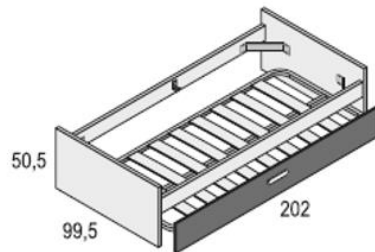

ROUPEIRO 2 PORTAS +3 GAVETAS
Branco Mate/Sahara Cód.103444

ROUPEIRO CANTO 1 PORTA ESTREITA ESQUERDA
Branco Mate/Sahara Cód.103443

ROUPEIRO CANTO 1 PORTA ESTREITA DIREITA
Branco Mate/Sahara Cód.103442

PRATELEIRA SUSPensa
Sahara Cód. 103458
Tormenta Cód. 103456
Rosa Talco Cód. 103457

MESA DOBRÁVEL 98 cm (OPCIONAL) PARA CAMA ABATÍVEL
Branco mate Cód. 104586

CAMA DUPLA (90X190 cm.)**
Branco Mate/Sahara Cód.103449
** Estrado não incluído na cama superior

CAMA TREM 284cm (90X190 cm.)
Branco Mate/Sahara Cód.769313
Branco Mate/Cinza Tormenta Cód.103460
Branco Mate/Rosa Talco Cód.103461
*Estrados incluídos

CAMA ABATÍVEL COM ARMARIO 190 x 90 cm.
Branco Mate - Sahara Cód. 104585

CAMA COMPACTA 2 GAVETAS E RODAS
(90 x 190 cm. + 90 x 180 cm.)*
Branco Mate/ Branco Mate/ Branco Mate Cód.103451
Branco Mate/Sahara/ Branco Mate Cód.103454
Branco Mate/Sahara/Cinza Tormenta Cód.103452
Branco Mate/Sahara/Rosa Talco Cód.103453
** Estrado não incluído