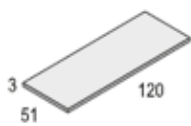

MESA DOBRÁVEL 98 cm (OPCIONAL) PARA CAMA ABATÍVEL
Branco mate Cód. 104586

CAMA DUPLA (90X190 cm.)**
Branco Mate/Sahara Cód.103449
** Estrado não incluído na cama superior

CAMA TREM 284cm (90X190 cm.)
Branco Mate/Sahara Cód.769313
Branco Mate/Cinza Tormenta Cód.103460
Branco Mate/Rosa Talco Cód.103461
*Estrados incluídos

CAMA ABATÍVEL COM ARMARIO 190 x 90 cm.
Branco Mate - Sahara Cód. 104585

CAMA COMPACTA 2 GAVETAS E RODAS
(90 x 190 cm. + 90 x 180 cm.)*
Branco Mate/ Branco Mate/ Branco Mate Cód.103451
Branco Mate/Sahara/ Branco Mate Cód.103454
Branco Mate/Sahara/Cinza Tormenta Cód.103452
Branco Mate/Sahara/Rosa Talco Cód.103453
** Estrado não incluído

ARCA 1 PORTA
Branco Mate/ Sahara Cód.103441

MESINHA 3 GAVETAS COM RODAS
Branco Mate/Sahara Cód.103462

CAMISEIRO 5 GAVETAS COM RODAS
Branco Mate Cód.103464

BAIXO SEC. 2 GAVETAS 1 ESPAÇO
Branco Mate/Sahara Cód.103445

USB OPCIONAL Cód. 103469

TAMPO DE MESA 120 cm
Branco Mate Cód.103465

TAMPO DE MESA 150 cm
Branco Mate Cód.103466

TAMPO DE MESA 202 cm
Branco Mate Cód.103467

TAMPO DE MESA 240 cm
Branco Mate Cód.103468

PÉ DE MESA
Branco Mate Cód.103463