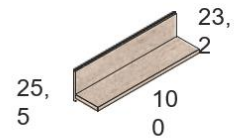

ROUPEIRO 2 PORTAS +3 GAVETAS
Branco Mate/Sahara Cód.103444

ROUPEIRO CANTO 1 PORTA ESTREITA ESQUERDA
Branco Mate/Sahara Cód.103443

ROUPEIRO CANTO 1 PORTA ESTREITA DIREITA
Branco Mate/Sahara Cód.103442

PRATELEIRA SUSPensa
Sahara Cód. 103458
Tormenta Cód. 103456
Rosa Talco Cód. 103457

MESA DOBRÁVEL 98 cm (OPCIONAL) PARA CAMA ABATÍVEL
Branco mate Cód. 104586

CAMA DUPLA (90X190 cm.)**
Branco Mate/Sahara Cód.103449
** Estrado não incluído na cama superior

CAMA TREM 284cm (90X190 cm.)
Branco Mate/Sahara Cód.769313
Branco Mate/Cinza Tormenta Cód.103460
Branco Mate/Rosa Talco Cód.103461
*Estrados incluídos

CAMA ABATÍVEL COM ARMARIO 190 x 90 cm.
Branco Mate - Sahara Cód. 104585

CAMA COMPACTA 2 GAVETAS E RODAS
(90 x 190 cm. + 90 x 180 cm.)*
Branco Mate/ Branco Mate/ Branco Mate Cód.103451
Branco Mate/Sahara/ Branco Mate Cód.103454
Branco Mate/Sahara/Cinza Tormenta Cód.103452
Branco Mate/Sahara/Rosa Talco Cód.103453
** Estrado não incluído