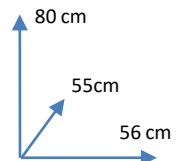

PRETO  
114141

CINZA CLARO  
114412

MATERIAIS E  
CARACTERISTICAS:

- Cadeira com assento e encosto estofados
- em veludo.
- Pés de metal ouro
- Número de Bultos: 1
- Dimensões Produto Embalado: L54xA56xP58cm
-