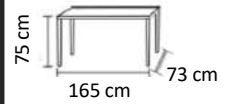

DISPONIBILIDADE

CORES:

-  405096 Cinza/Preto
-  405099 Faia/Branco
-  767833 Faia/Branco
-  767834 Elite Preto/Branco

DIMENSÕES:

Cod. 405096
Cód. 405099

MATERIAIS E RECURSOS:

- Mesas de cozinha com estrutura de alumínio e placa de grés de porcelana.