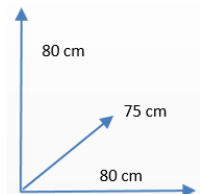

MESA

VILNA

DISPONIBILIDADE

CORES:

7084 BRANCO / CARVALHO

MATERIAIS E RECURSOS:

- Mesa de MDF fixa e pernas de madeira.

DIMENSÕES: