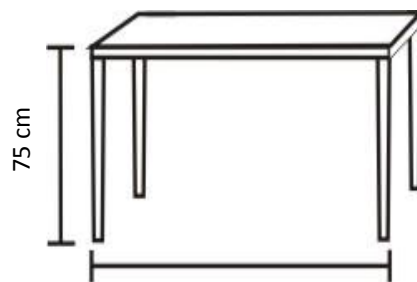

Blanco
Ref. 350072

Negro
Ref. 350071

Naranja
Ref. 355818

MATERIALES

- Estructura metálica de acero. Sobre de cristal templado.
- Mesa extensible. Incluye un cajón.

MEDIDAS

80 cm

40 / 80 cm